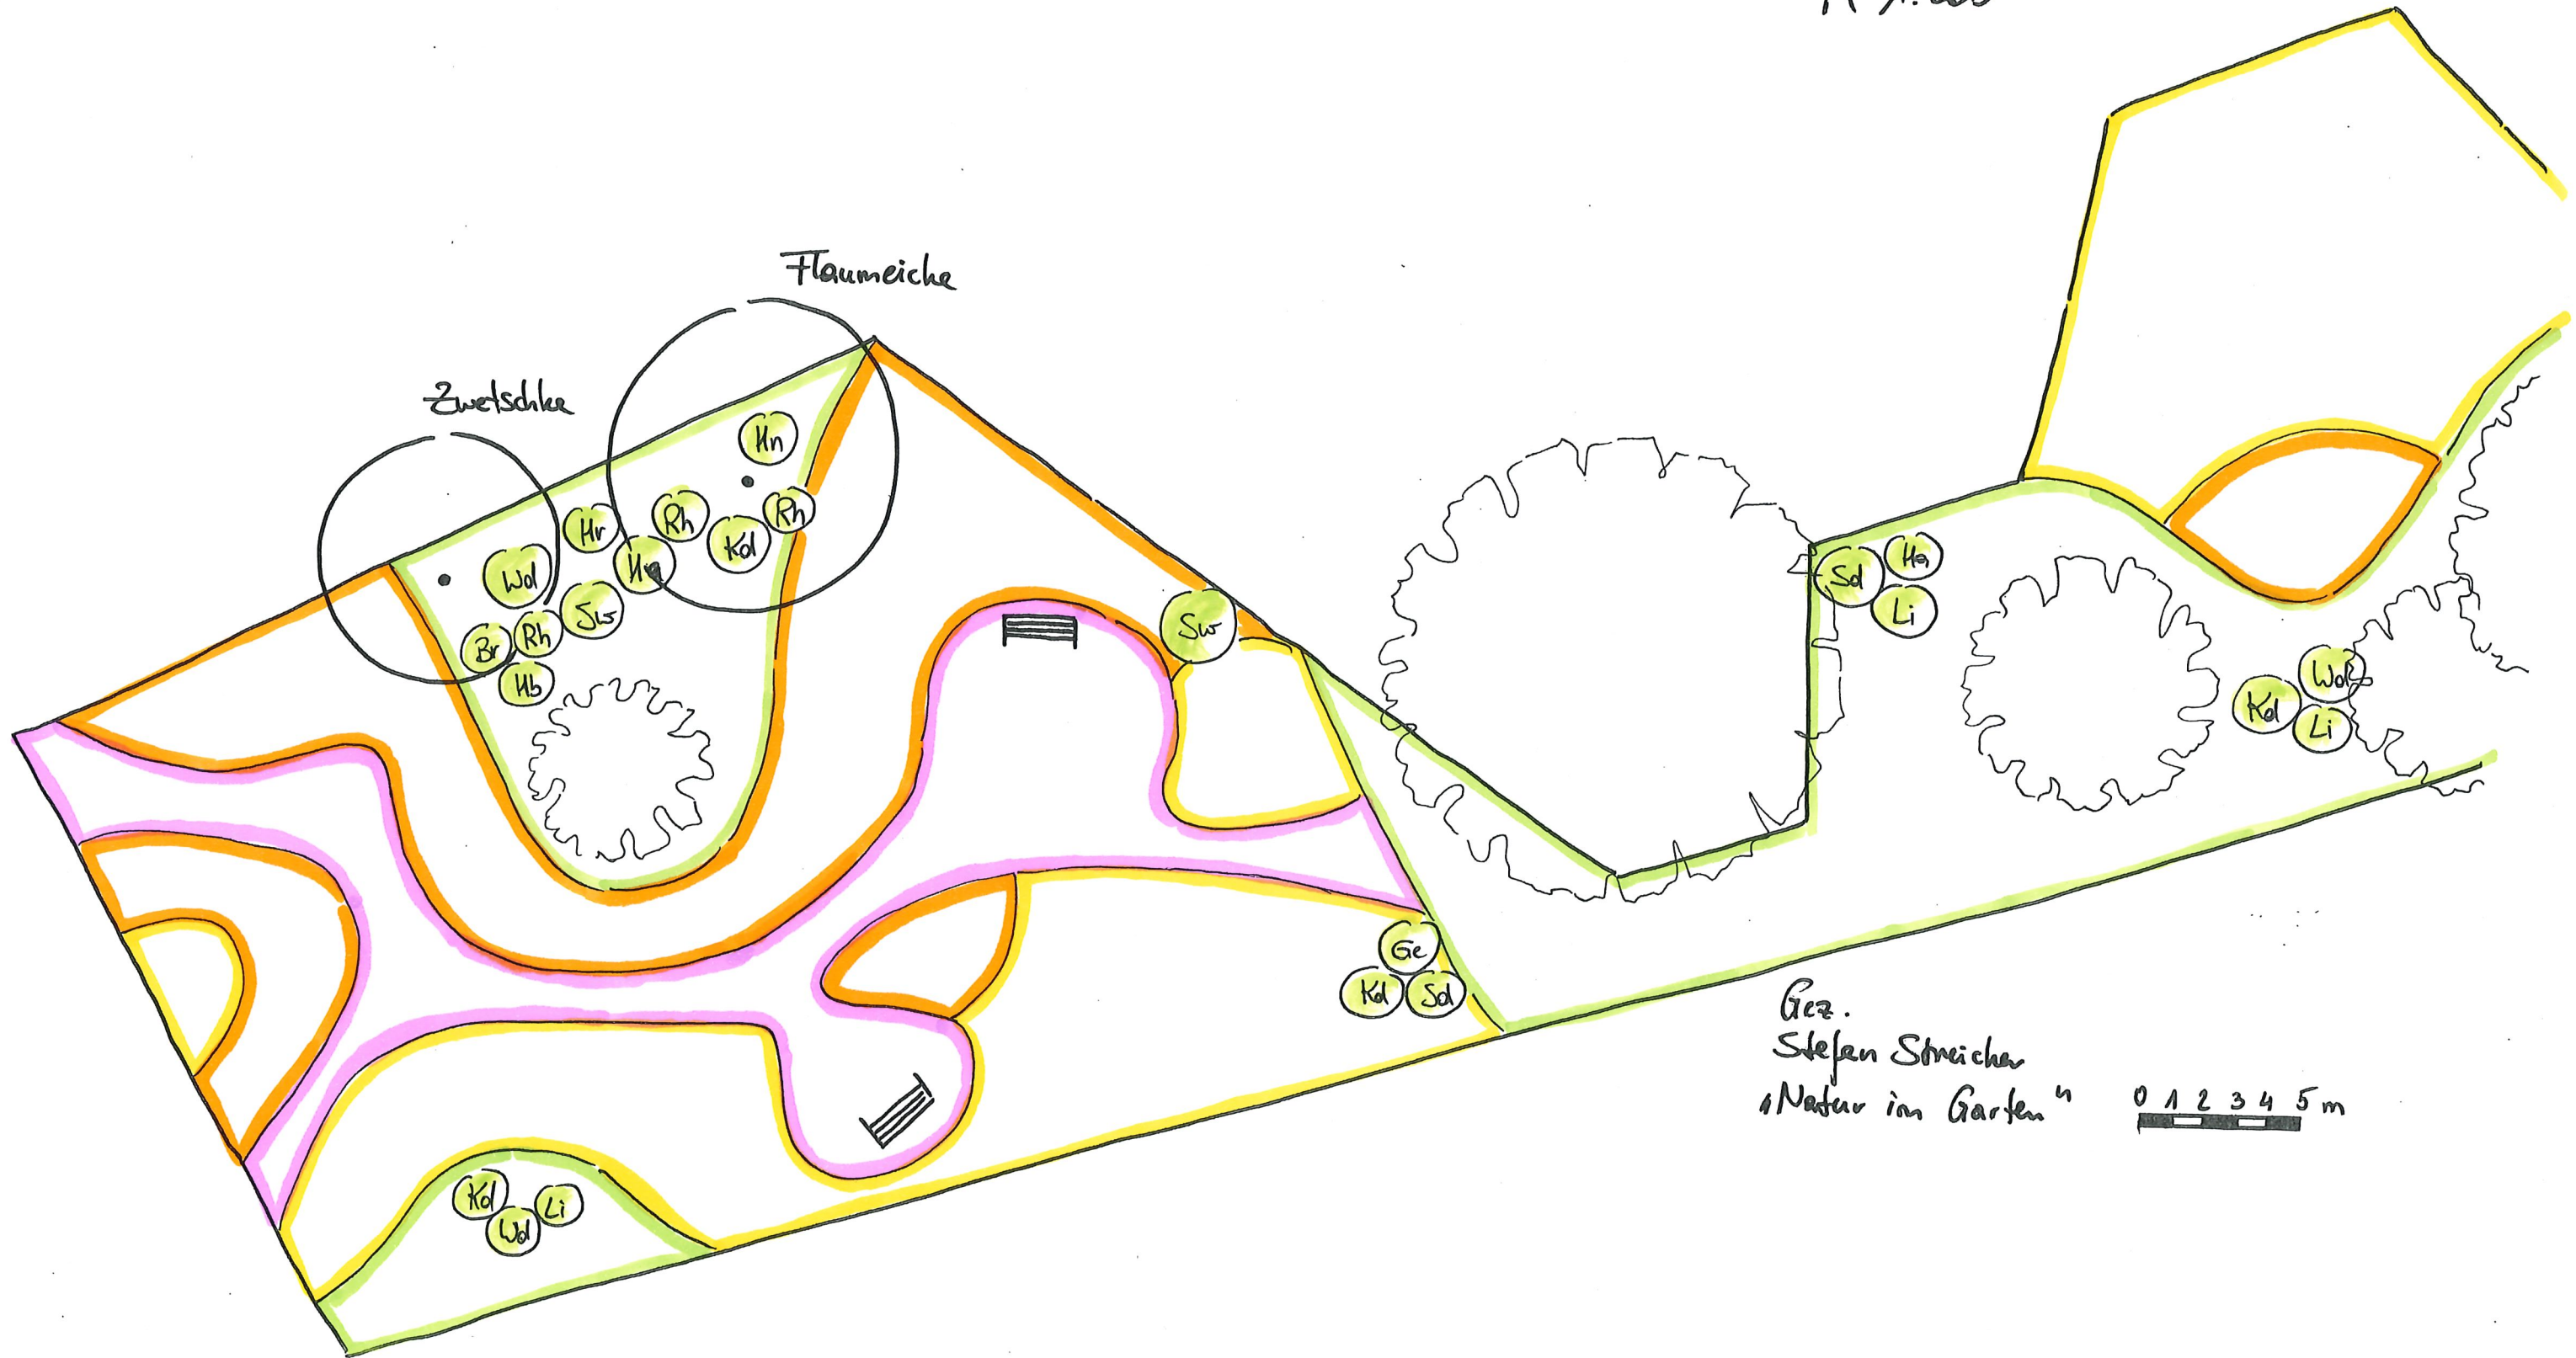

"Schmetterlings-Garten"  
Bodenfließ  
M 1:200

Gez.  
Stefan Stricker  
"Natur im Garten"  
0 1 2 3 4 5 m