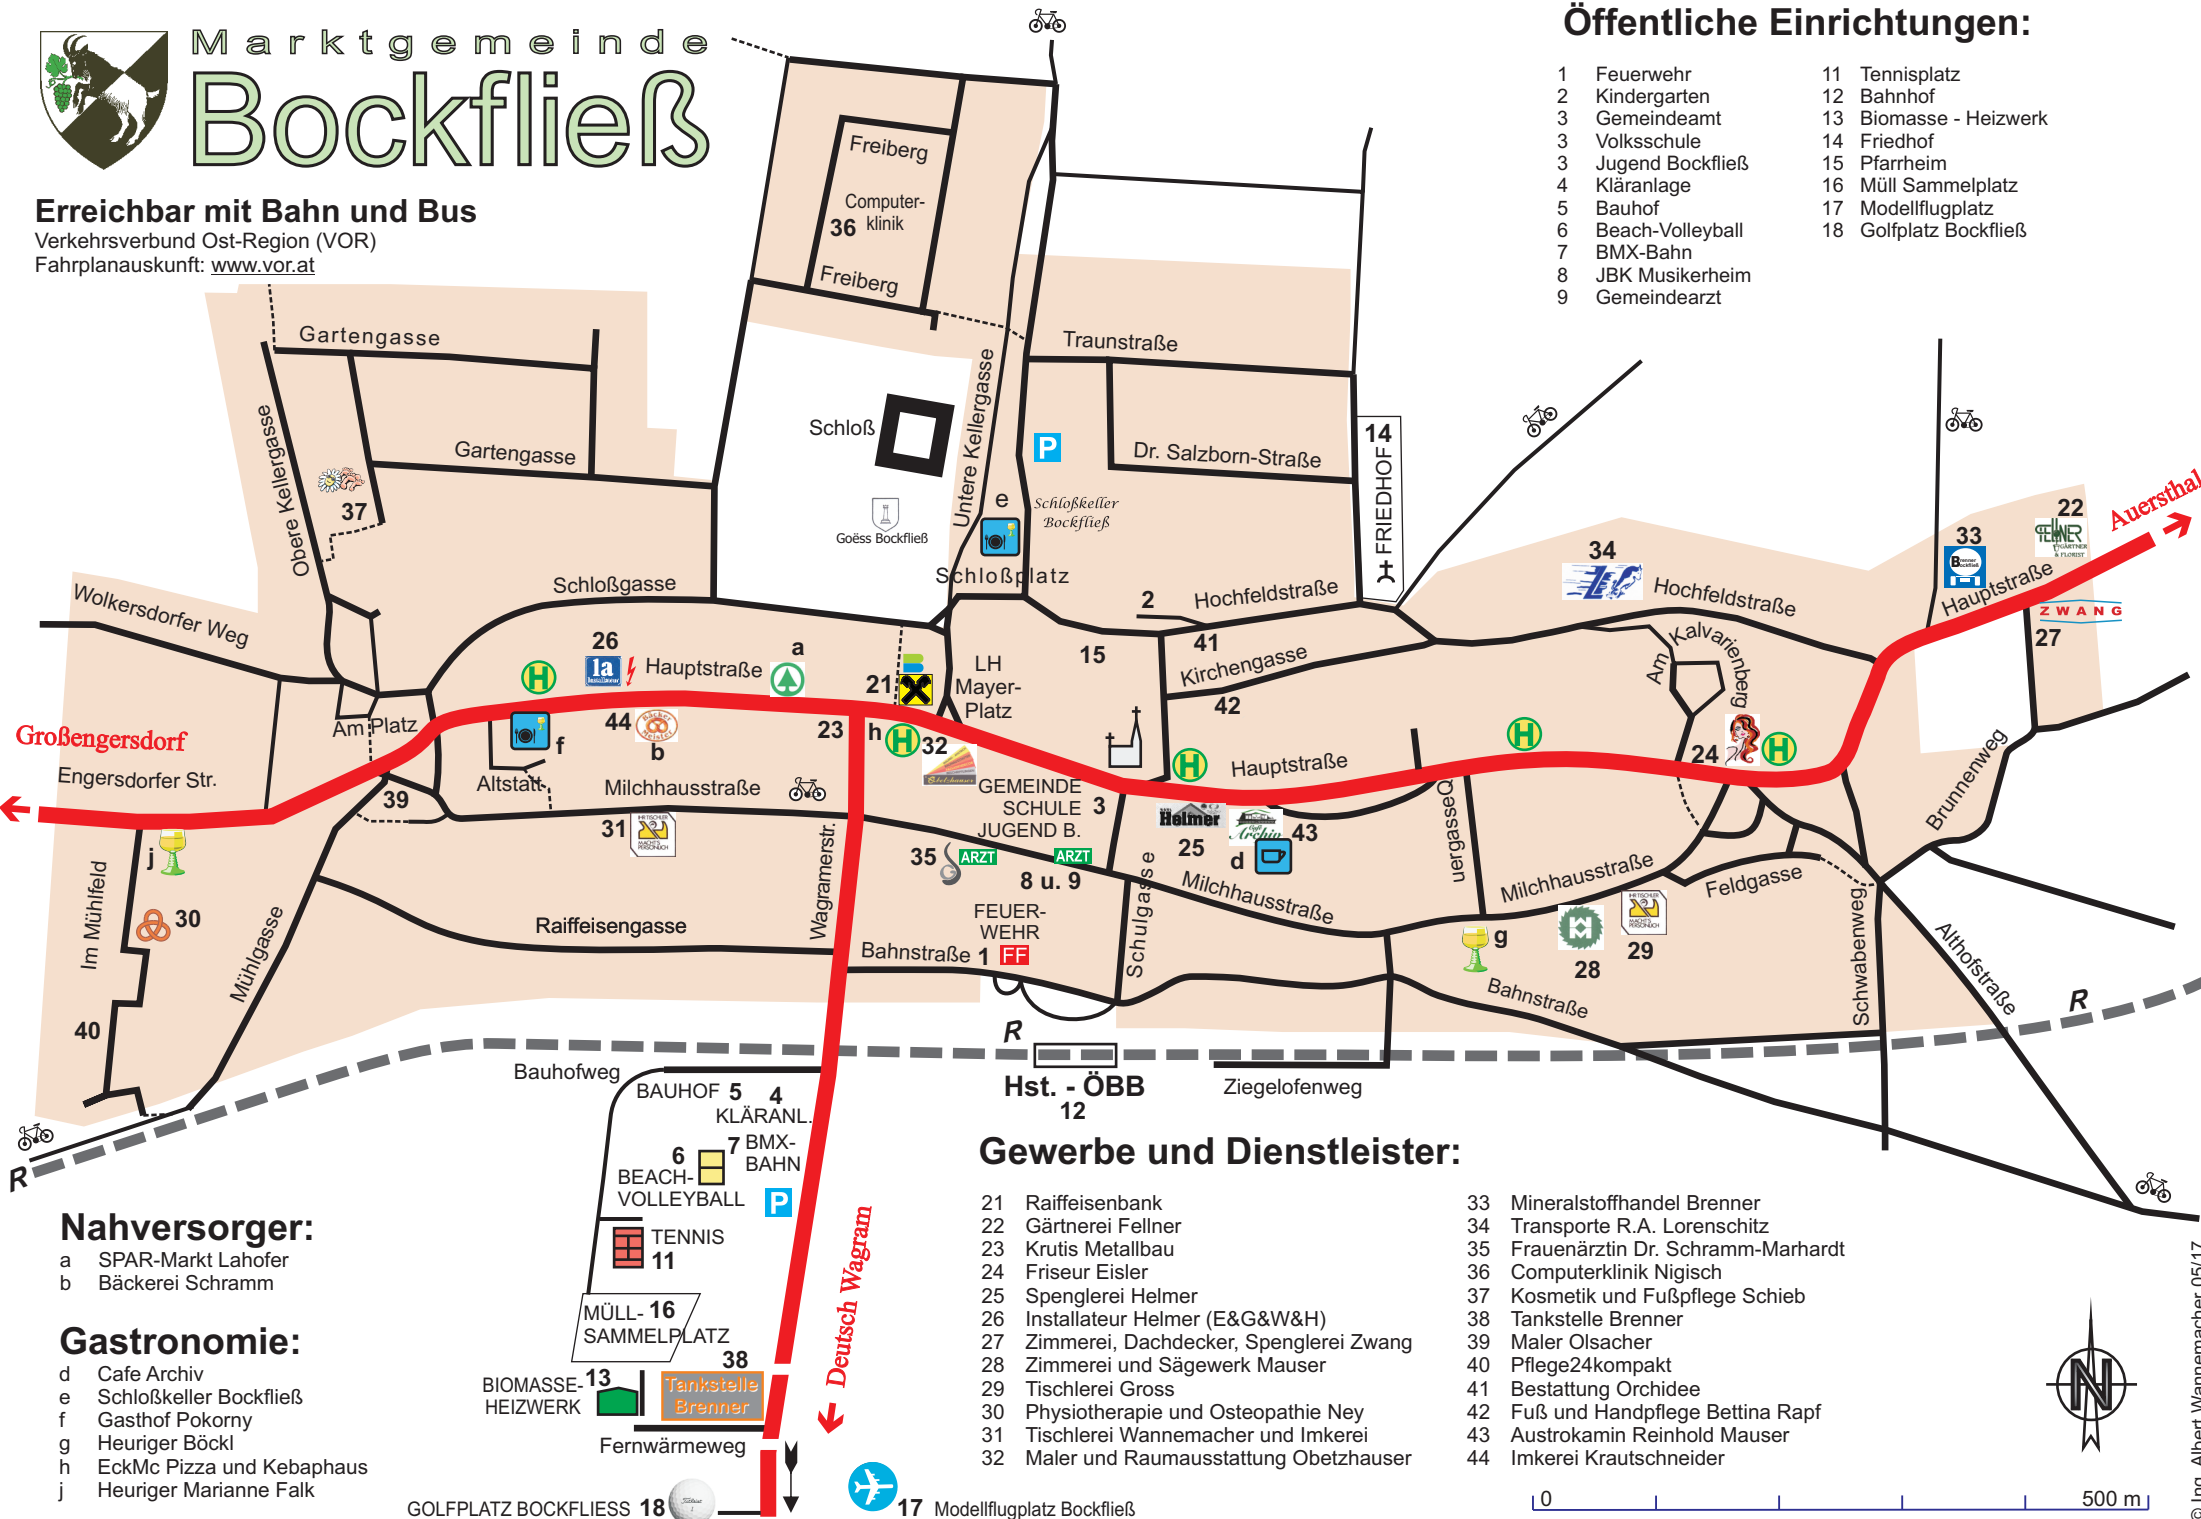

Marktgemeinde Bockfließ

Erreichbar mit Bahn und Bus

Verkehrsverbund Ost-Region (VOR)

Fahrplanauskunft: www.vor.at

Öffentliche Einrichtungen:

1	Feuerwehr	11	Tennisplatz
2	Kindergarten	12	Bahnhof
3	Gemeindeamt	13	Biomasse - Heizwerk
3	Volksschule	14	Friedhof
3	Jugend Bockfließ	15	Pfarrheim
4	Kläranlage	16	Müll Sammelplatz
5	Bauhof	17	Modellflugplatz
6	Beach-Volleyball	18	Golfplatz Bockfließ
7	BMX-Bahn		
8	JBK Musikerheim		
9	Gemeindearzt		

Gewerbe und Dienstleister:

- 21 Raiffeisenbank
- 22 Gärtnerei Fellner
- 23 Krutis Metallbau
- 24 Friseur Eisler
- 25 Spenglerei Helmer
- 26 Installateur Helmer (E&G&W&H)
- 27 Zimmerei, Dachdecker, Spenglerei Zwang
- 28 Zimmerei und Sägewerk Mauser
- 29 Tischlerei Gross
- 30 Physiotherapie und Osteopathie Ney
- 31 Tischlerei Wannemacher und Imkerei
- 32 Maler und Raumausstattung Obetzhauser

- 33 Mineralstoffhandel Brenner
- 34 Transporte R.A. Lorenschitz
- 35 Frauenärztin Dr. Schramm-Marhardt
- 36 Computerklinik Nigisch
- 37 Kosmetik und Fußpflege Schieb
- 38 Tankstelle Brenner
- 39 Maler Olsacher
- 40 Pflege24kompakt
- 41 Bestattung Orchidee
- 42 Fuß und Handpflege Bettina Rapf
- 43 Austrokamin Reinhold Mauser
- 44 Imkerei Krautschneider

Nahversorger:

- a SPAR-Markt Lahofer
- b Bäckerei Schramm

Gastronomie:

- d Cafe Archiv
- e Schloßkeller Bockfließ
- f Gasthof Pokorny
- g Heuriger Böckl
- h EckMc Pizza und Kebaphaus
- j Heuriger Marianne Falk

BAUHOF 5 4 KLÄRANL.

6 BEACH-VOLLEYBALL 7 BMX-BAHN

TENNIS 11

MÜLL- 16 SAMMELPLATZ

BIOMASSE-HEIZWERK 13 Tankstelle Brenner 38

Fernwärmeweg

Hst. - ÖBB 12

Deutsch Wagram